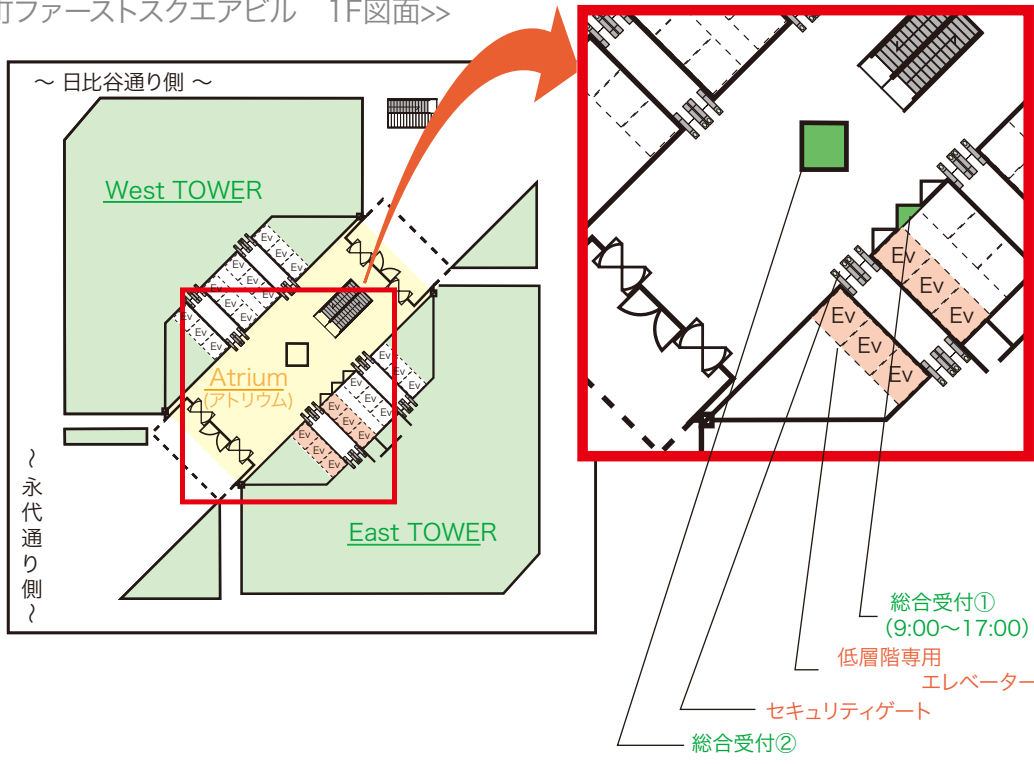

— ACCESS MAP —

- 大手町駅 (C8/C11/C12 出口直結)
 - ・地下鉄 東京メトロ 千代田線/東西線/半蔵門線/丸の内線
 - 都営地下鉄 三田線
- 東京駅 (丸の内北口 4分)
 - ・JR

<<大手町ファーストスクエアビル 1F図面>>

【お問合せ先】
 大手町ファーストスクエア カンファレンス オフィス
 〒100-0004 東京都千代田区大手町1-5-1ファーストスクエア イーストタワー2F
 TEL : 03-5220-1001 FAX:03-5220-1003 URL : <http://www.1ofsc.jp>