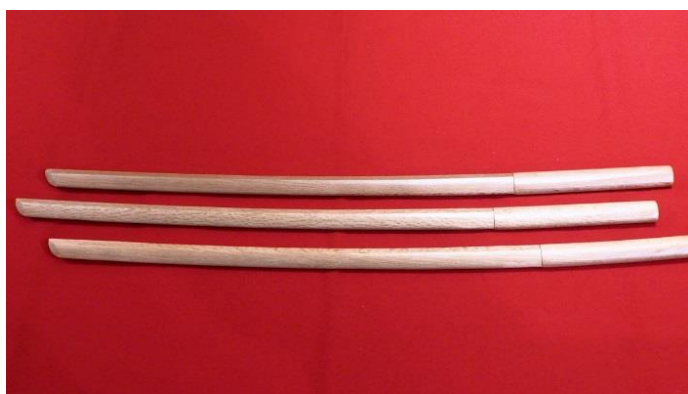

(E) 剣道用品

【(E)-1】 剣道着セット (男/女)

男性用：道衣（紺）、袴（黒）

女性用：道衣（白）、袴（紺）

【(E)-3】 木刀

鍔付き、長さ約 100cm

【(E)-2】 竹刀 3 本セット

鍔付き、長さ約 117cm