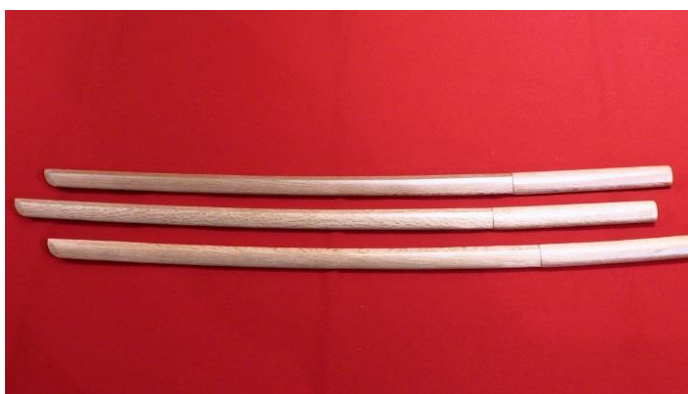

(E) 劍道用品

【(E)-1】 劍道服(男/女)

男性用：上衣(深藍)、褲子(黑)

女性用：上衣(白)、褲子(深藍)

【(E)-3】 木刀

附鐔、長約 100cm

【(E)-2】 竹刀(一組三把)

附鐔、長約 117cm