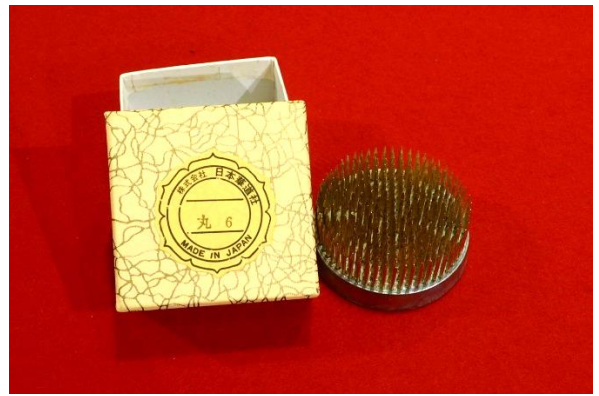

(F) 華道用品

【(F)-1】丸水盤

直径 26cm

【(F)-2】丸剣山 (小)

【(F)-3】花バサミ (ハサミケース付き)

【(F)-4】花器 (陶器、投げ入れ)

縦 45cm 直径 13cm