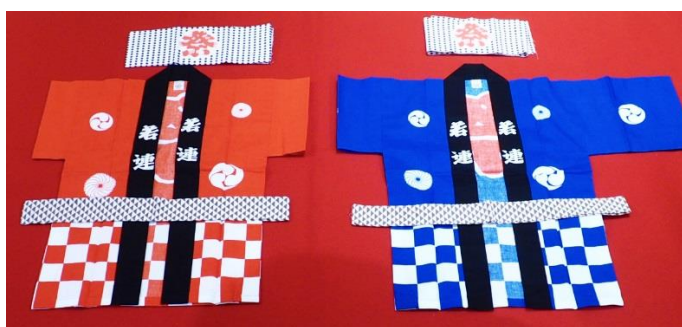

(D) 衣服類

【(D)-1】祭典服(藍)一組

附綁帶、頭巾

【(D)-2】祭典服(紅)一組

附綁帶、頭巾

【(D)-3】兒童用祭典服(紅/藍)一組

附綁帶、頭巾

【(D)-4】祭典扇(大/小)

大：長 55cm×寬 73cm 小：長 33cm×寬 23cm

【(D)-5】女性用浴衣

Free Size

【(D)-6】男性用浴衣

Free Size

【(D)-7】木屐(女性用)

【(D)-8】木屐(男性用)

【(D)-9】古代警察装

【(D)-10】巫女服

【(D)-11】伊賀忍者装

【(D)-12】陣羽織(日式披肩)

【(D)-13】黒子装(黒衣演員装)

【(D)-14】和服内襯

【(D)-15】日式襪子

【(D)-16】日式涼鞋

【(D)-17】 兒童用浴衣(女孩) 一組
附腰帶、木屐