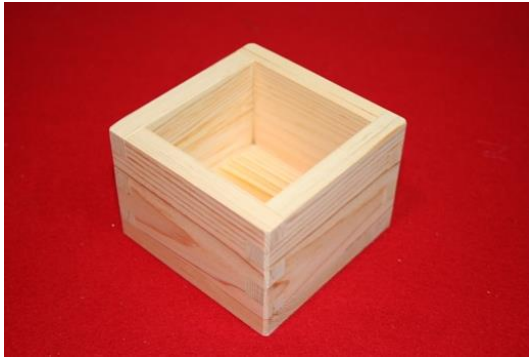

【(B)-13】祝い桝（1合用）