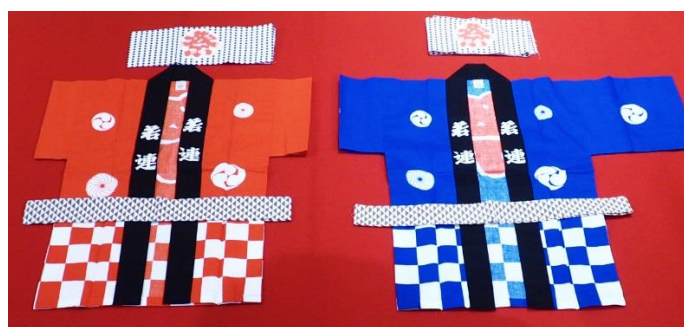

(D) 衣服類

【(D)-1】祭典服(藍)一組

附綁帶、頭巾

【(D)-2】祭典服(紅)一組

附綁帶、頭巾

【(D)-3】兒童用祭典服(紅/藍)一組

附綁帶、頭巾

【(D)-4】祭典扇(大/小)

大：長 55cm×寬 73cm 小：長 33cm×寬 23cm

【(D)-5】女性用浴衣

Free Size

【(D)-6】男性用浴衣

Free Size

【(D)-7】木屐(女性用)

【(D)-8】木屐(男性用)

【(D)-9】古代警察装