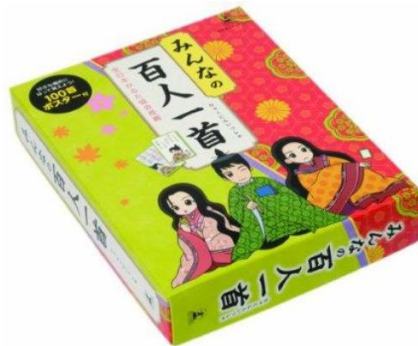

(G) 伝統玩具

【(G)-1】 はじめての百人一首 (初級者用)

【(G)-2】 みんなの百人一首

【(G)-3】 小倉百人一首 (CD 付き)

【(G)-4】 いろはカルタ

【(G)-5】 羽子板セット (羽付)

【(G)-6】 将棋セット

【(G)-7】 囲碁セット

【(G)-8】 天狗面 (赤/白)

【(G)-9】 鬼面 (赤/青)

【(G)-10】 狐面

【(G)-11】 お面 (おかめ)

【(G)-12】 お面 (ひょっとこ)

【(G)-13】大凧

縦 112cm×横 81cm

【(G)-14】和凧 (角凧)