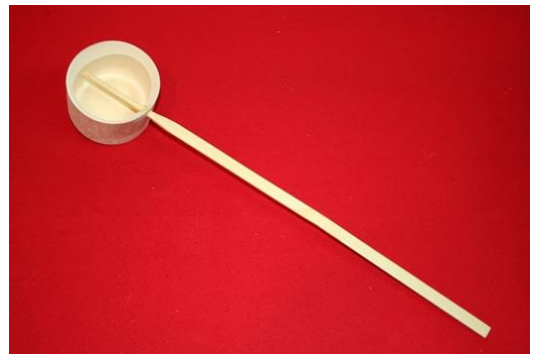

(B) 季節用品

<女兒節用>

【(B)-1】女兒節人偶(無玻璃櫃)

【(B)-2】女兒節人偶(玻璃櫃內)

【(B)-3】女兒節吊飾&架子

長 37cm×寬 37cm×高 145cm

< 兒童節用 >

【(B)-4】鯉魚旗組(室內用)

長 35cm×寬 30cm×高 145cm

【(B)-5】鯉魚旗吊飾組(室內用)

長 150cm×寬 70cm

【(B)-6】五月人偶 兜飾

長 27cm×寬 33cm×高 48cm

【(B)-7】五月人偶 兒童將軍

(玻璃櫃內) 長 34cm×寬 44cm×高 48cm

【(B)-8】屏風

幅 44cm×高 116cm

<七夕用>

【(B)-9】七夕節裝飾組

【(B)-10】竹子樹(七夕節裝飾用)

高 180cm /200cm

<新年用>

【(B)-11】木槌

【(B)-12】酒杓

【(B)-13】酒杯 (1合用)
約 180ml

【(B)-14】酒器(元旦用)
長 36cm×寬 32cm×高 30cm

【(B)-15】臼&杵(搗日式麻糬用)
臼：直徑 45cm×高 51cm×重 60kg
杵：長 105cm×重 1.5kg

【(B)-16】擀麵板(附擀麵棍)
長 85cm×寬 90cm×高 8cm

【(B)-17】門松(大)

長 40cm×寬 50cm×高 120cm

【(B)-18】擺飾用獅子頭(小)