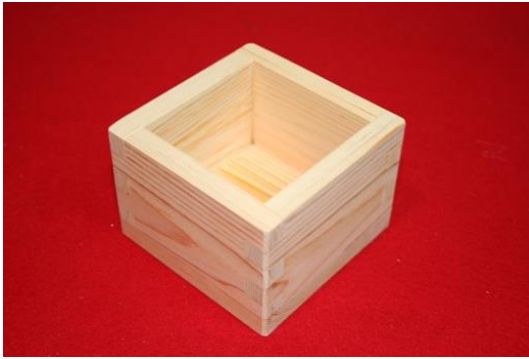

【(B)-13】祝い桝（1合用）