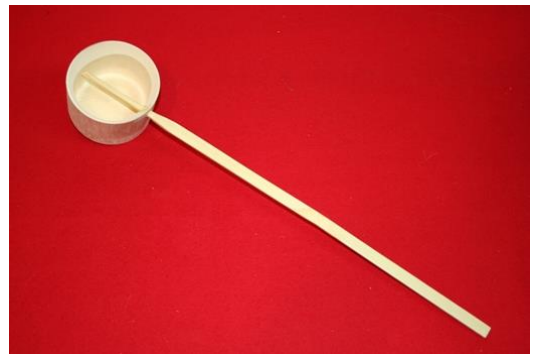

【(B)-12】鏡開き用竹杓