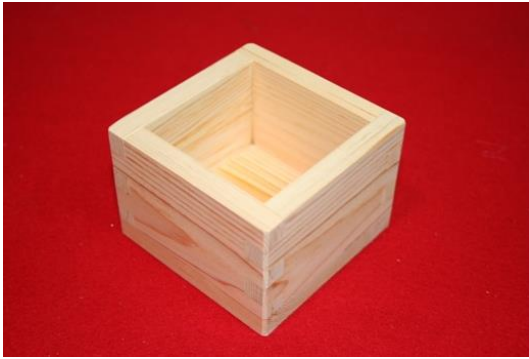

【(B)-7】五月人形 子供大将飾り

(ガラスケース入り) 縦 34cm×横 44cm×高さ 48cm

【(B)-8】屏風

幅 44cm×高さ 116cm

<七夕用>

【(B)-9】七夕箱セット

【(B)-10】バンブーツリー

高さ 180cm/200cm

<お正月用>

【(B)-11】鏡開き用木槌

【(B)-12】鏡開き用竹杓

【(B)-13】祝い桝（1合用）

【(B)-14】屠蘇器

縦 36cm×横 32cm×高さ 30cm

【(B)-15】臼&杵（けやき製）

臼：直径 45cm×高さ 51cm×重さ 60kg

杵：長さ 105cm×重さ 1.5kg

【(B)-16】のし板（のし棒付き）

縦 85cm×横 90cm×高さ 8cm

【(B)-17】門松 (大)

縦 40cm×横 50cm×高さ 120cm

【(B)-18】ミニ門松

高さ 21cm

【(B)-19】獅子頭