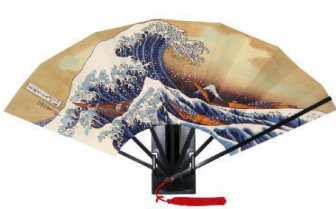

圓型

長型

浪裏

櫻

90x180x5

L135 x W90

L170 x W55