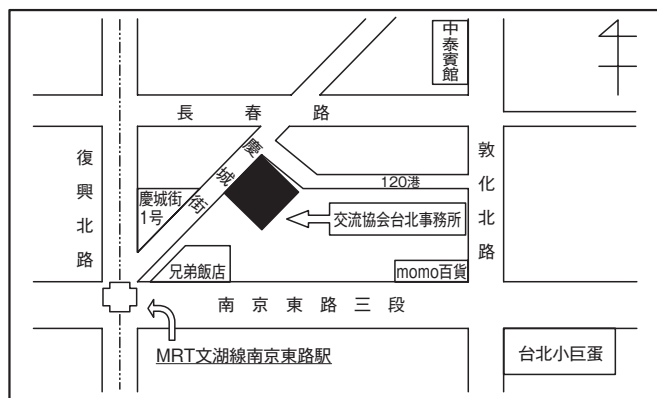

編集後記

春は出会いと別れの季節です。当協会でも桜がほころび始める3月末に大きな別れがありました。「交流」編集・発行人の井上孝専務理事が逝去されたのです。編集チェックにおいては、厳しいお言葉を賜ったことも多かったのですが、少しでも良質な内容を発信したいという熱い気持ちの表れだったのだろうと今は寂しく思い返しています。

さて、昨年度は円安措置のため、夏から頁数と送付先を削減してまいりましたが、今年度はなんとか復活できる運びとなりました。また心機一転、取り組んで参りますので、皆様には引き続きご愛読いただきたくお願い致します。

(M.N)

交流 2014年4月 vol.877

平成26年4月25日 発行

編集・発行人 小松道彦

発行所 郵便番号 106-0032

東京都港区六本木3丁目16番33号

青葉六本木ビル7階

公益財団法人 交流協会 総務部

電話 (03) 5573-2600

FAX (03) 5573-2601

URL <http://www.koryu.or.jp>

表紙デザイン：株式会社 丸井工文社

印刷所：株式会社 丸井工文社

台北事務所 台北市慶城街28號 通泰大樓

Tung Tai BLD., 28 Ching Cheng st., Taipei

電話 (886) 2-2713-8000

FAX (886) 2-2713-8787

URL <http://www.koryu.or.jp/taipei/ez3_contents.nsf/Top>

高雄事務所 高雄市苓雅区和平一路87号

南和和平大樓9F

9F, 87 Hoping 1st. Rd., Lingya Qu, kaohsiung Taiwan

電話 (886) 7-771-4008 (代)

FAX (886) 2-771-2734

URL <http://www.koryu.or.jp/kaohsiung/ez3_contents.nsf/Top>