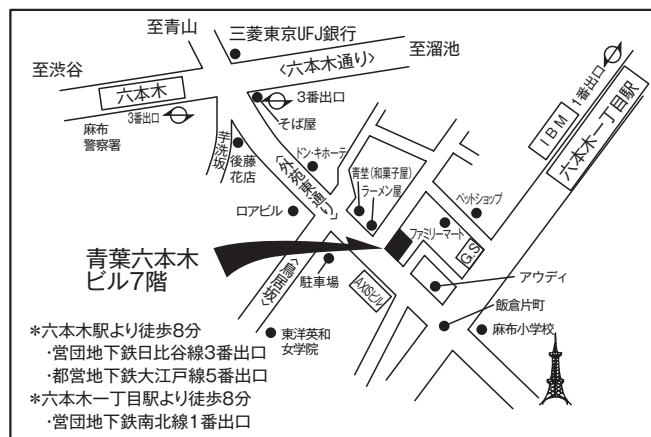

編集後記

春は出会いと別れの季節です。当協会でも桜がほころび始める3月末に大きな別れがありました。「交流」編集・発行人の井上孝専務理事が逝去されたのです。編集チェックにおいては、厳しいお言葉を賜ったことも多かったのですが、少しでも良質な内容を発信したいという熱い気持ちの表れだったのだろうと今は寂しく思い返しています。

さて、昨年度は円安措置のため、夏から頁数と送付先を削減してまいりましたが、今年度はなんとか復活できる運びとなりました。また心機一転、取り組んで参りますので、皆様には引き続きご愛読いただきたくお願い致します。

(M.N)

交流 2014年4月 vol.877

平成26年4月25日 発行

編集・発行人 小松道彦

発行所 郵便番号 106-0032

東京都港区六本木3丁目16番33号

青葉六本木ビル7階

公益財団法人 交流協会 総務部

電話 (03) 5573-2600

FAX (03) 5573-2601

URL <http://www.koryu.or.jp>

表紙デザイン：株式会社 丸井工文社

印刷所：株式会社 丸井工文社

台北事務所 台北市慶城街28號 通泰大樓

Tung Tai BLD., 28 Ching Cheng st., Taipei

電話 (886) 2-2713-8000

FAX (886) 2-2713-8787

URL <http://www.koryu.or.jp/taipei/ez3_contents.nsf/Top>

高雄事務所 高雄市苓雅区和平一路87号

南和和平大樓9F

9F, 87 Hoping 1st. Rd., Lingya Qu, kaohsiung Taiwan

電話 (886) 7-771-4008 (代)

FAX (886) 2-771-2734

URL <http://www.koryu.or.jp/kaohsiung/ez3_contents.nsf/Top>