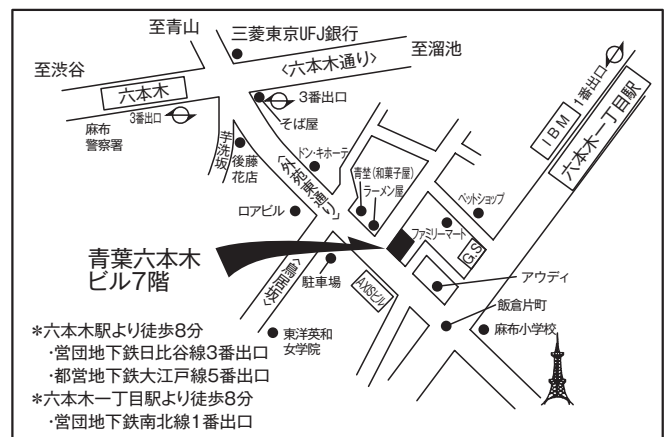

コ ラ ム

先般、澎湖島における復興航空機墜落や高雄で発生した爆発事故により、多くの犠牲者や大きな被害が発生しました。犠牲者の方々に哀悼の意を表し、また、ご遺族の皆様にお悔やみ申し上げるとともに、負傷者の方々が一日も早く回復され、被害にあわれた方が一日でも早く元の生活に戻れることを衷心よりお祈りしています。

交流協会台北事務所の1階窓口付近や3階図書室付近には、2011年3月11日後に台湾の皆様から寄せられた手紙やメッセージ等が展示されており、今でも多くの人々を励ましています。先日、台湾を訪れた被災地出身の日本人をそこへ連れて行ったら、感動して涙を流していました。

お互いに相手に対する絶え間のない思いやりや信頼があつてこそ、今日のような温かい日台の友情が育まれたのであり、これからも、どこにいても、世代を超えて、それらを大事にしていかななくてはならないと改めて強く感じています。

(Y. K)

交 流 2014年8月 vol.881

平成26年8月25日 発行
編集・発行人 舟町仁志
発行所 郵便番号 106-0032
東京都港区六本木3丁目16番33号
青葉六本木ビル7階
公益財団法人 交流協会 総務部
電話 (03) 5573-2600
F A X (03) 5573-2601
U R L <http://www.koryu.or.jp>

表紙デザイン：株式会社 丸井工文社
印刷所：株式会社 丸井工文社

台北事務所 台北市慶城街28號 通泰大樓
Tung Tai BLD., 28 Ching Cheng st., Taipei
電話 (886) 2-2713-8000
F A X (886) 2-2713-8787
URL <http://www.koryu.or.jp/taipei/ez3_contents.nsf/Top>