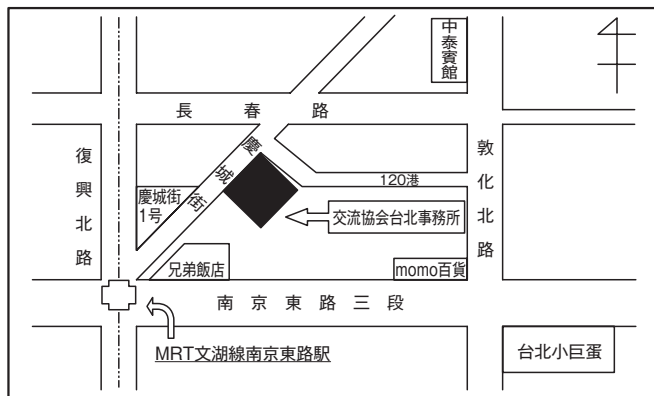

コ ラ ム

先般、澎湖島における復興航空機墜落や高雄で発生した爆発事故により、多くの犠牲者や大きな被害が発生しました。犠牲者の方々に哀悼の意を表し、また、ご遺族の皆様にお悔やみ申し上げるとともに、負傷者の方々が一日も早く回復され、被害にあわれた方が一日でも早く元の生活に戻れることを衷心よりお祈りしています。

交流協会台北事務所の1階窓口付近や3階図書室付近には、2011年3月11日後に台湾の皆様から寄せられた手紙やメッセージ等が展示されており、今でも多くの人々を励ましています。先日、台湾を訪れた被災地出身の日本人をそこへ連れて行ったら、感動して涙を流していました。

お互いに相手に対する絶え間のない思いやりや信頼があつてこそ、今日のような温かい日台の友情が育まれたのであり、これからも、どこにいても、世代を超えて、それらを大事にしていかななくてはならないと改めて強く感じています。

(Y. K)

交 流 2014年8月 vol.881

平成26年8月25日 発行
編集・発行人 舟町仁志
発行所 郵便番号 106-0032
東京都港区六本木3丁目16番33号
青葉六本木ビル7階
公益財団法人 交流協会 総務部
電話 (03) 5573-2600
F A X (03) 5573-2601
U R L <http://www.koryu.or.jp>

表紙デザイン：株式会社 丸井工文社
印刷所：株式会社 丸井工文社

台北事務所 台北市慶城街28號 通泰大樓
Tung Tai BLD., 28 Ching Cheng st., Taipei
電話 (886) 2-2713-8000
F A X (886) 2-2713-8787
URL <http://www.koryu.or.jp/taipei/ez3_contents.nsf/Top>