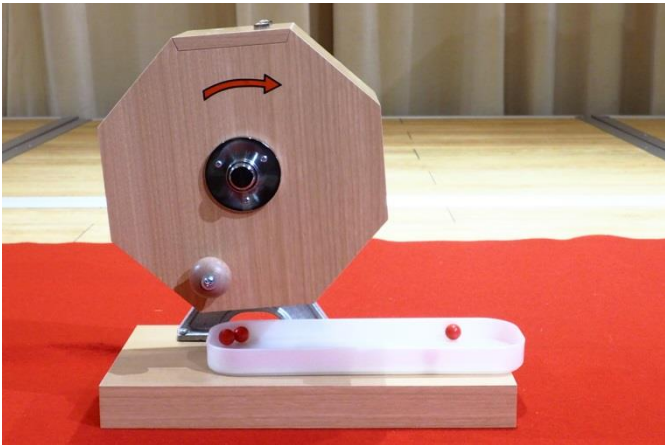

草製 1 枚 80x80cm PP 製 1 枚 70x70cm

【(H)-5】座布団（5 枚セット）

【(H)-6】ビニールプール

【(H)-7】抽選器（ガラポン）

(I) 食文化

【(I)-1】流しそうめん

【(I)-2】たこ焼きセット

内容物: たこ焼きプレート*2、たこ焼きピック*4、油引き*1