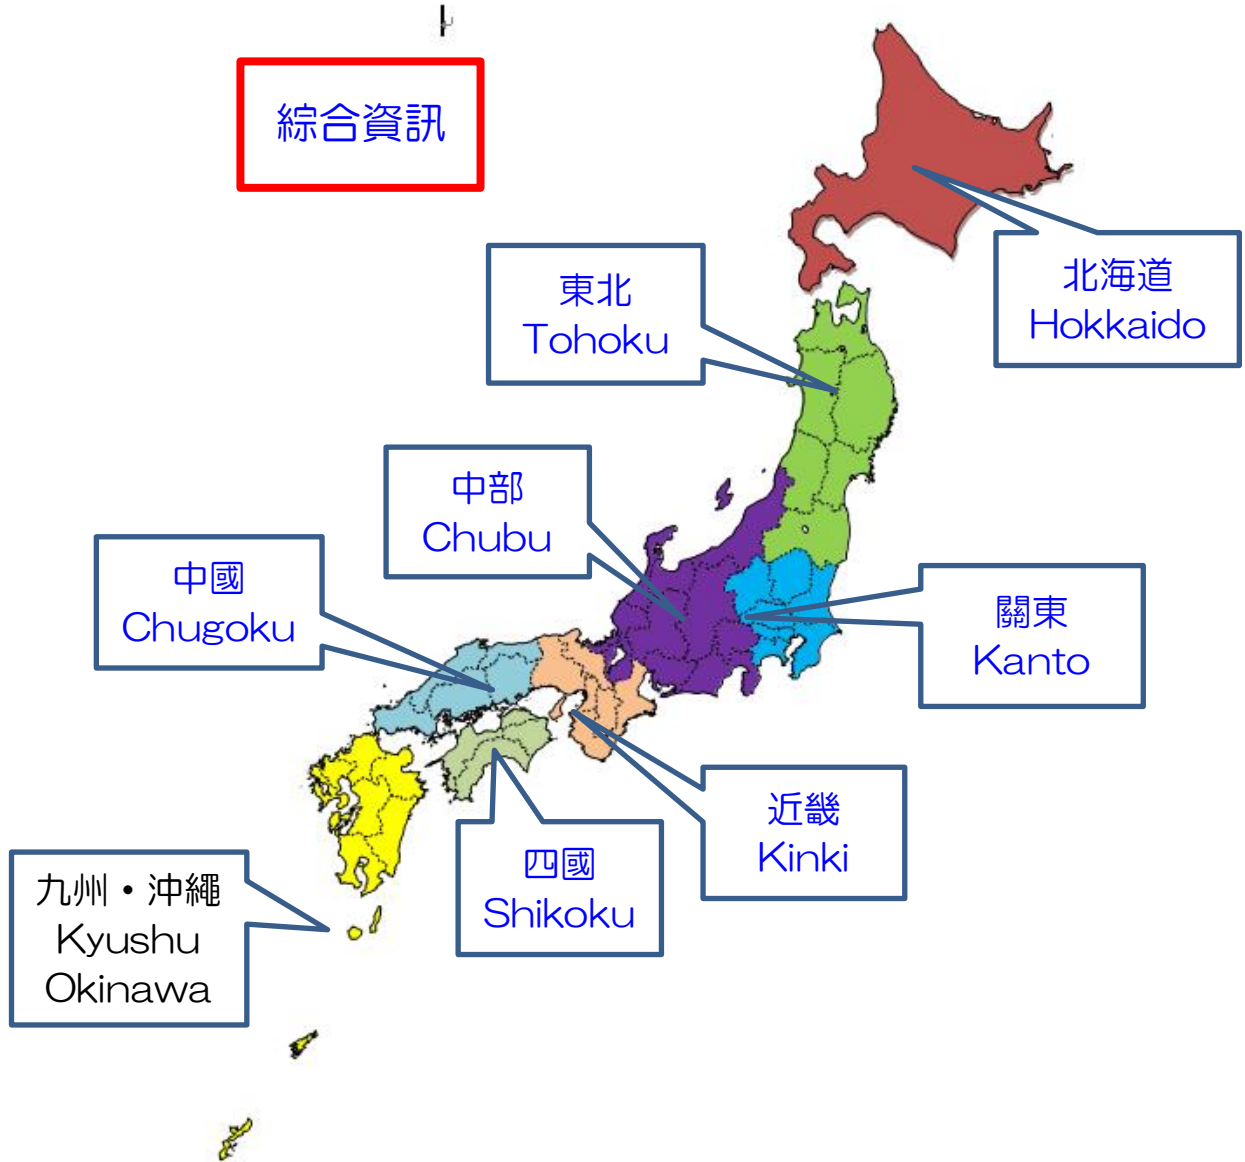

# 對日投資資訊 有關機構一覽表

[首頁](#)

[回首頁](#)

## 對日投資資訊有關機構一覽表

	單位名稱	使用語言
綜合資訊	日本貿易振興機構 (JETRO)	中文 (繁体字)、日文、英文
	內閣府 対日直接投資推進室	日文、英文

[回首頁](#)

	單位名稱	使用語言
北海道	北海道政府 ※請參考首頁左邊的北海道企業設廠導覽手冊。	中文 (繁体字)、日文、英文

[回首頁](#)

	單位名稱	使用語言
東北地區	青森縣政府	日文
	岩手縣 目前沒有找到適合的資訊網站	
	宮城縣政府	日文、英文
	秋田縣政府	中文 (简体字)、日文、英文
	福島縣 目前沒有找到適合的資訊網站	